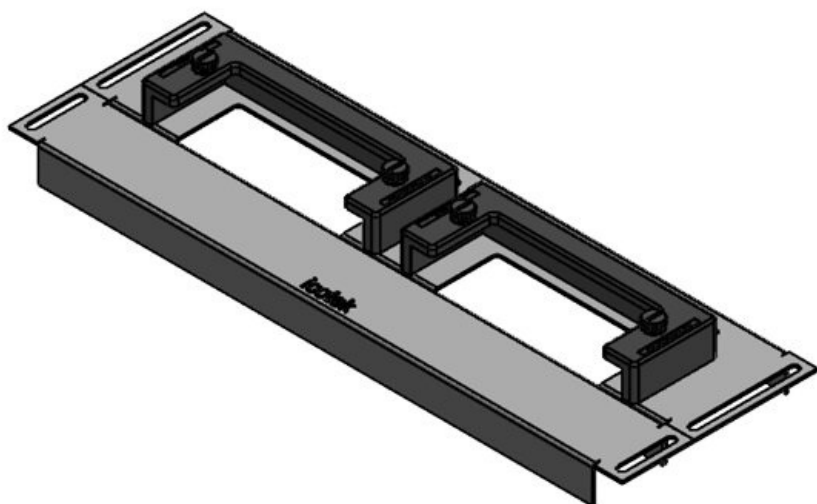

KDR-ESR-HW-600 + plaque d'obturation

N° de cde	44520	Pour largeur	600 mm
EAN	4251269324	d'armoire	
	543	Taille de	392 mm
Unité	1	l'ouverture en	
d'emballage		bas de	
Longueur	427 mm	l'armoire	
Largeur	136 mm	Convient pour	2 x KEL-U 24
Hauteur	56 mm	passer-câbles :	/ KEL-QUICK
Longueur	427 mm		24
totale de la		Convient pour	Häwa H390 /
plaque de fond		armoire	H395