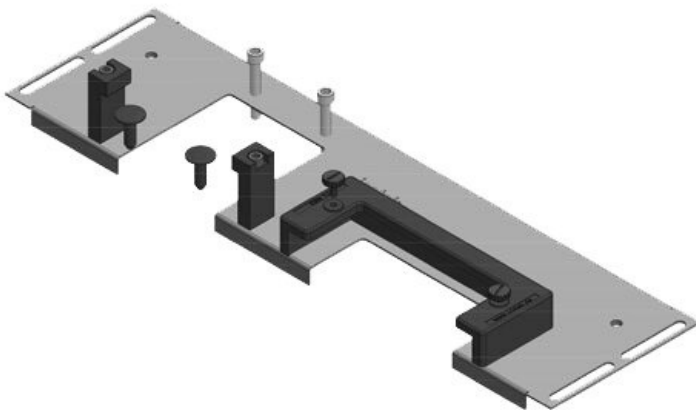

N° de cde	44507	Pour largeur	1.000 mm
EAN	4251269319	d'armoire	
	822	Taille de	402 mm
Unité	1	l'ouverture en	
d'emballage		bas de	
Longueur	438 mm	l'armoire	
Largeur	120 mm	Armoire 2	oui
Hauteur	57 mm	portes	
Longueur	438 mm	Convient pour	1 × KEL-U 24
totale de la		passer-câbles :	/ KEL-QUICK
plaque de fond			24, 1 × KEL-
			JUMBO 1
		Convient pour	Rittal VX25
		armoire