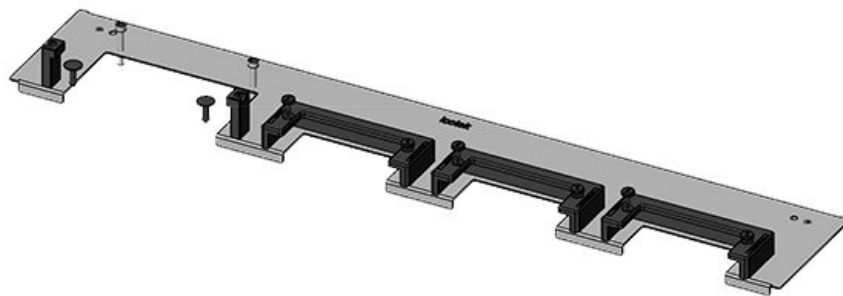

N° de cde	43075	Pour largeur	1.000 mm
EAN	4251269309	d'armoire	
	564	Taille de	835 mm
Unité	1	l'ouverture en	
d'emballage		bas de	
Longueur	858 mm	l'armoire	
Largeur	150 mm	Armoire 2	non
Hauteur	57 mm	portes	
Longueur	858 mm	Convient pour	3 × KEL-U 24
totale de la		passes-câbles :	/ KEL-QUICK
plaque de fond			24, 1 × KEL-
			JUMBO 2
		Convient pour	Rittal TS 8
		armoire