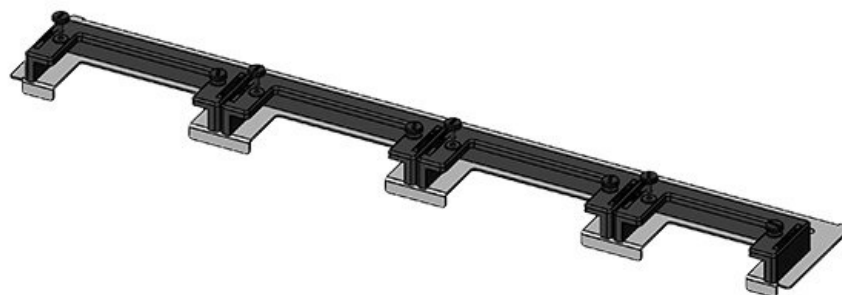

N° de cde	43080	Pour largeur	800 mm
EAN	4251269309	d'armoire	
	618	Taille de	635 mm
Unité	1	l'ouverture en	
d'emballage		bas de	
Longueur	658 mm	l'armoire	
Largeur	100 mm	Convient pour	3 × KEL-U 24
Hauteur	44 mm	passer-câbles :	/ KEL-QUICK
Longueur	658 mm		24, 1 × KEL-
totale de la			U 16 / KEL-
plaque de fond			QUICK 16
		Convient pour	Rittal TS 8
		armoire