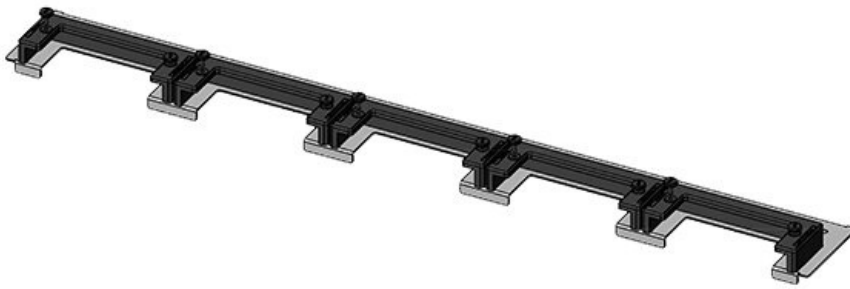

N° de cde	43081	Pour largeur	1.000 mm
EAN	4251269309	d'armoire	
	625	Taille de	835 mm
Unité	1	l'ouverture en	
d'emballage		bas de	
Longueur	858 mm	l'armoire	
Largeur	100 mm	Armoire 2	non
Hauteur	44 mm	portes	
Longueur	858 mm	Convient pour	5 × KEL-U 24
totale de la		passer-câbles :	/ KEL-QUICK
plaque de fond			24
		Convient pour	Rittal TS 8
		armoire