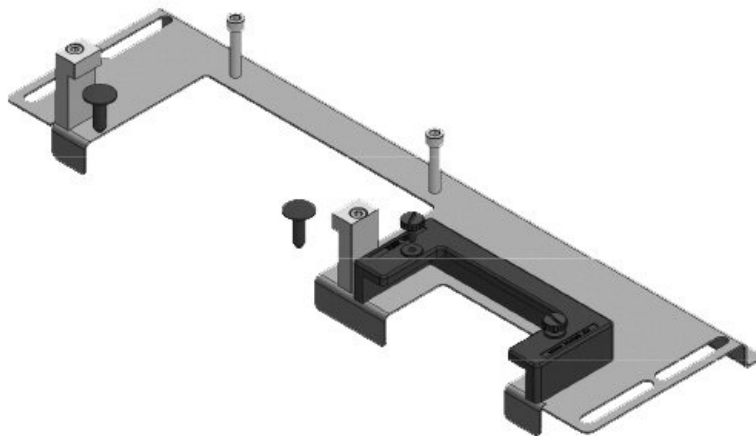

N° de cde	43250	Pour largeur	600 mm
EAN	4251269317	d'armoire	
	033	Taille de	368 mm
Unité	1	l'ouverture en	
d'emballage		bas de	
Longueur	432 mm	l'armoire	
Largeur	131,5 mm	Convient pour	1 × KEL-U 16
Hauteur	62,3 mm	passer-câbles :	/ KEL-QUICK
Longueur	432 mm		16, 1 × KEL-
totale de la			JUMBO 2
plaque de fond		Convient pour	nVent
		armoire	Hoffman
			PROLINE G2