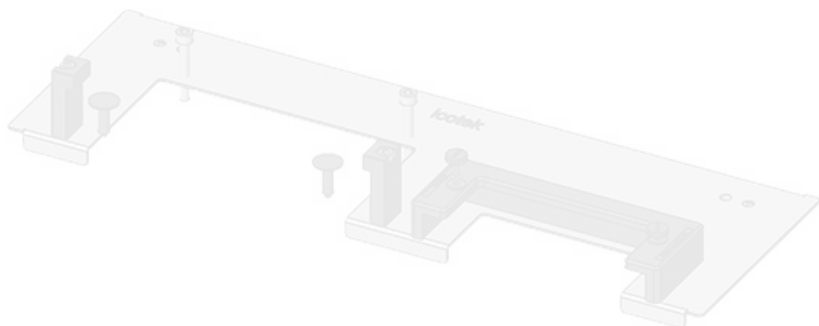

N° de cde	43070	Pour largeur	600 mm
EAN	4251269309	d'armoire	
	519	Taille de	435 mm
Unité	1	l'ouverture en	
d'emballage		bas de	
Longueur	458 mm	l'armoire	
Largeur	150 mm	Convient pour	1 × KEL-U 24
Hauteur	57 mm	passer-câbles :	/ KEL-QUICK
Longueur	458 mm		24, 1 × KEL-
totale de la			JUMBO 2
plaque de fond		Convient pour	Rittal TS 8
		armoire