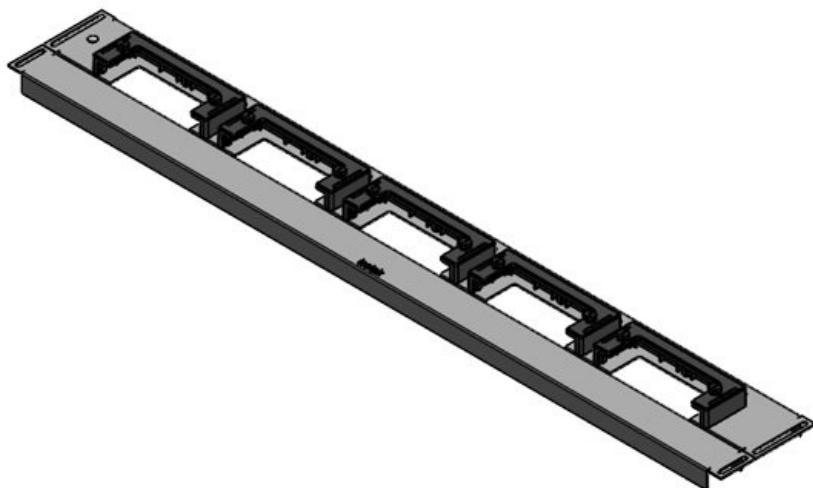

KDR-ESR-HW-1200 + plaque d'obturation

N° de cde	44524	Pour largeur	1.200 mm
EAN	4251269324	d'armoire	
	581	Taille de	992 mm
Unité	1	l'ouverture en	
d'emballage		bas de	
Longueur	1.027 mm	l'armoire	
Largeur	136 mm	Convient pour	5 × KEL-U 24
Hauteur	56 mm	passer-câbles :	/ KEL-QUICK
Longueur	1.027 mm		24
totale de la		Convient pour	Häwa H390 /
plaque de fond		armoire	H395