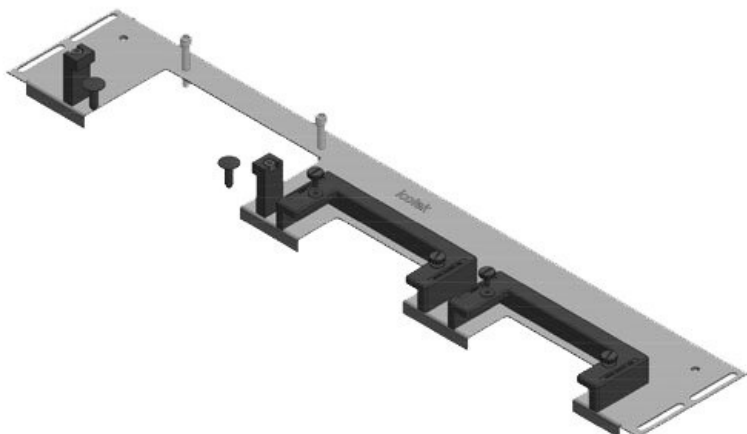

N° de cde	44505	Pour largeur	800 mm
EAN	4251269319	d'armoire	
	808	Taille de	652 mm
Unité	1	l'ouverture en	
d'emballage		bas de	
Longueur	688 mm	l'armoire	
Largeur	120 mm	Convient pour	2 × KEL-U 24
Hauteur	57 mm	passer-câbles :	/ KEL-QUICK
Longueur	688 mm		24, 1 × KEL-
totale de la			JUMBO 2
plaque de fond			
		Convient pour	Rittal VX25
		armoire