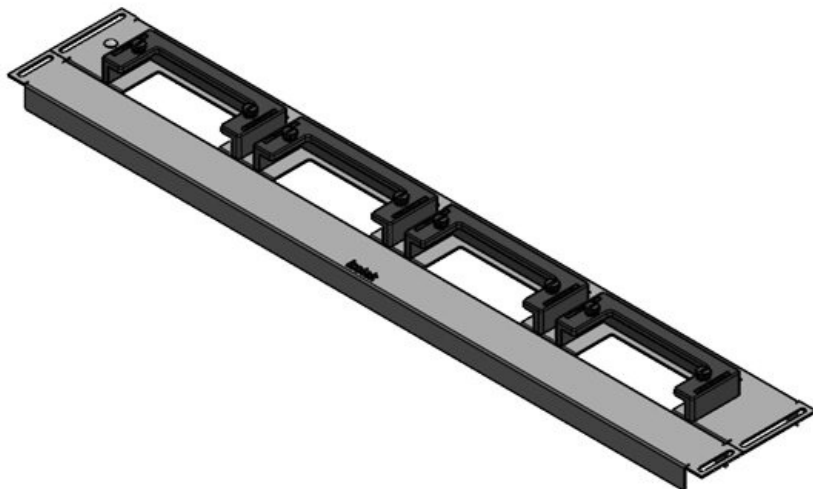

KDR-ESR-HW-1000 + plaque d'obturation

N° de cde	44523	Pour largeur	1.000 mm
EAN	4251269324	d'armoire	
	574	Taille de	792 mm
Unité	1	l'ouverture en	
d'emballage		bas de	
Longueur	827 mm	l'armoire	
Largeur	136 mm	Convient pour	4 × KEL-U 24
Hauteur	56 mm	passer-câbles :	/ KEL-QUICK
Longueur	827 mm		24
totale de la		Convient pour	Häwa H390 /
plaque de fond		armoire	H395