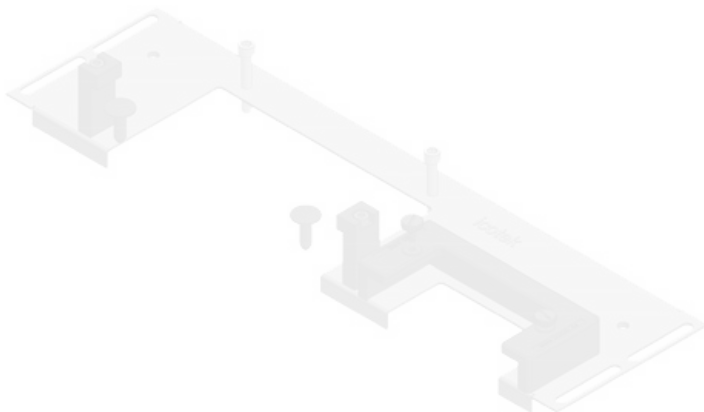

N° de cde	44508	Pour largeur	1.000 mm
EAN	4251269319	d'armoire	
	839	Taille de	402 mm
Unité	1	l'ouverture en	
d'emballage		bas de	
Longueur	438 mm	l'armoire	
Largeur	120 mm	Armoire 2	oui
Hauteur	57 mm	portes	
Longueur	438 mm	Convient pour	1 x KEL-U 16
totale de la		passes-câbles :	/ KEL-QUICK
plaque de fond			16, 1 x KEL-
			JUMBO 2
		Convient pour	Rittal VX25
		armoire