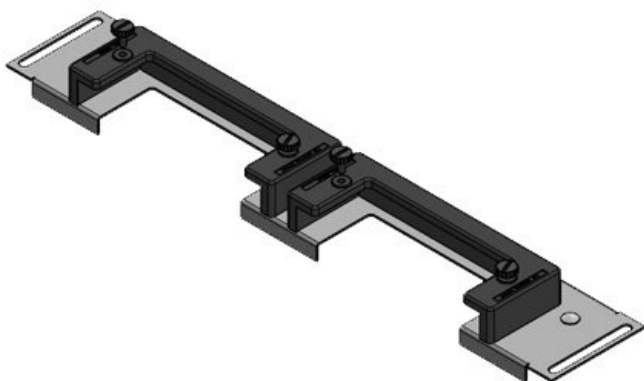

N° de cde	44514	Pour largeur	1.000 mm
EAN	4251269321	d'armoire	
	122	Taille de	402 mm
Unité	1	l'ouverture en	
d'emballage		bas de	
Longueur	438 mm	l'armoire	
Largeur	75 mm	Convient pour	2 x KEL-U 24
Hauteur	44 mm	passes-câbles :	/ KEL-QUICK
Longueur	438 mm		24
totale de la		Convient pour	Rittal VX25
plaque de fond		armoire