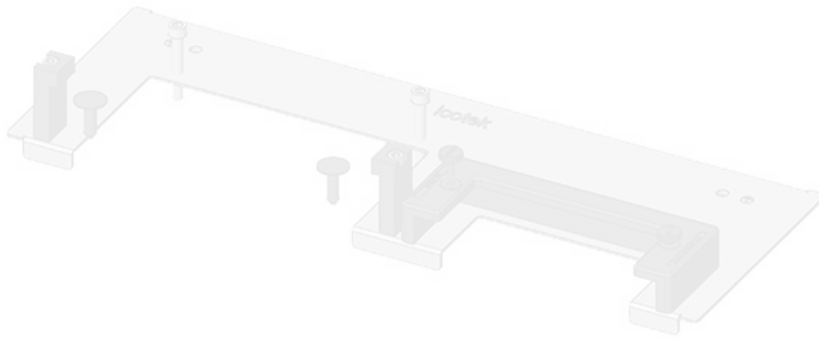

N° de cde	43077	Pour largeur	1.000 mm
EAN	4251269309	d'armoire	
	588	Taille de	398 mm
Unité	1	l'ouverture en	
d'emballage		bas de	
Longueur	420 mm	l'armoire	
Largeur	150 mm	Armoire 2	oui
Hauteur	57 mm	portes	
Longueur	420 mm	Convient pour	1 × KEL-U 24
totale de la		passer-câbles :	/ KEL-QUICK
plaque de fond			24, 1 × KEL-
			JUMBO 2
		Convient pour	Rittal TS 8
		armoire