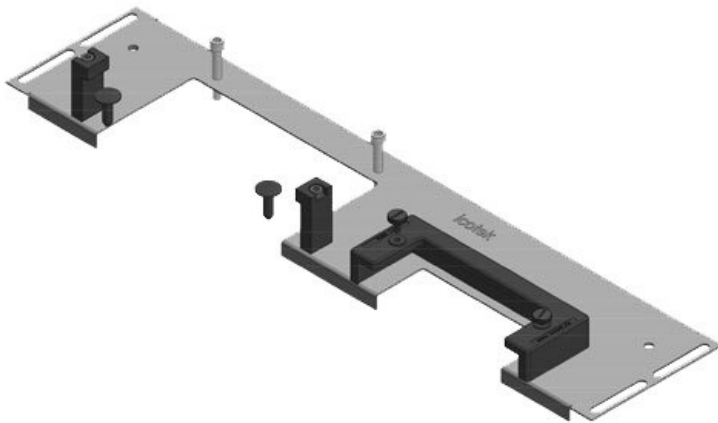

N° de cde	44511	Pour largeur	1.200 mm
EAN	4251269319	d'armoire	
	860	Taille de	502 mm
Unité	1	l'ouverture en	
d'emballage		bas de	
Longueur	538 mm	l'armoire	
Largeur	120 mm	Convient pour	1 × KEL-U 24
Hauteur	57 mm	passer-câbles :	/ KEL-QUICK
Longueur	538 mm		24, 1 × KEL-
totale de la			JUMBO 2
plaque de fond		Convient pour	Rittal VX25
		armoire