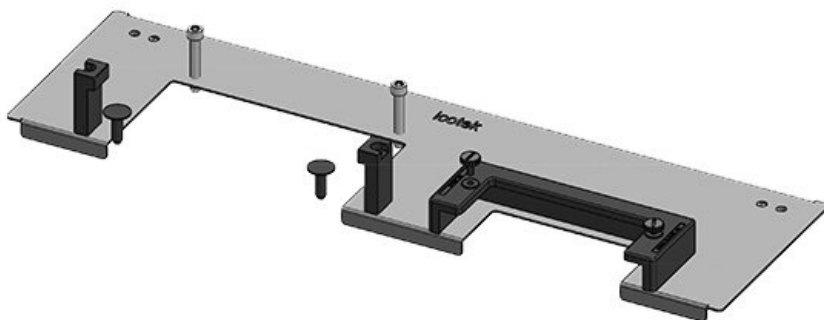

N° de cde	43084	Pour largeur	1.200 mm
EAN	4251269309	d'armoire	
	656	Taille de	495 mm
Unité	1	l'ouverture en	
d'emballage		bas de	
Longueur	518 mm	l'armoire	
Largeur	150 mm	Convient pour	1 × KEL-U 24
Hauteur	57 mm	passer-câbles :	/ KEL-QUICK
Longueur	518 mm		24, 1 × KEL-
totale de la			JUMBO 2
plaque de fond		Convient pour	Rittal TS 8
		armoire