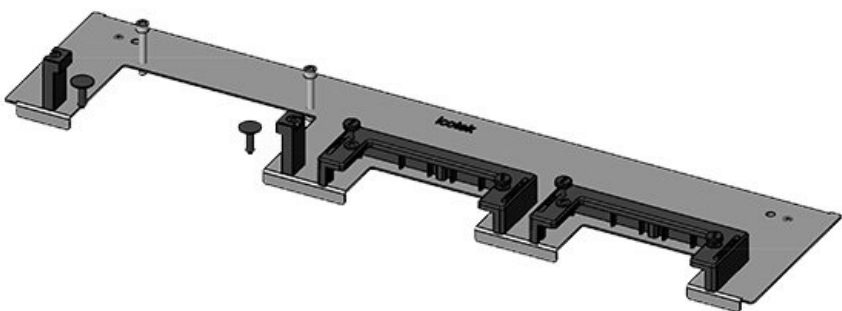

N° de cde	43073	Pour largeur	800 mm
EAN	4251269309	d'armoire	
	540	Taille de	635 mm
Unité	1	l'ouverture en	
d'emballage		bas de	
Longueur	658 mm	l'armoire	
Largeur	150 mm	Convient pour	2 × KEL-U 24
Hauteur	57 mm	passer-câbles :	/ KEL-QUICK
Longueur	658 mm		24, 1 × KEL-
totale de la			JUMBO 2
plaque de fond		Convient pour	Rittal TS 8
		armoire