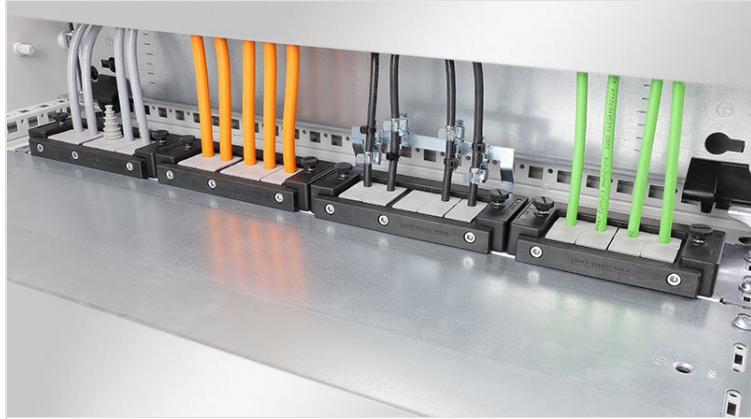

KDR-ESR | Plaques de fond à glissières

pour armoires Rittal, nVent Hoffman & Häwa / IP54

La plaque de fond KDR-ESR est une plaque de fond monobloc installée sur le bas de l'armoire électrique. Y sont préinstallés d'origine des glissières dans lesquels les cadres passe-câbles KEL-U et KEL-QUICK, après équipement, sont insérés et encliquetés d'une manière extrêmement simple.

La plaque KDRS-ESR pour armoires Rittal VX25 est très étroite (75 mm) et s'installe dans le fond de l'armoire. Des glissières pour cadres KEL sont déjà en place, montées au plus près de la plaque de fond. Cela permet de ne pas avoir à plier les câbles. En positionnant les câbles plus bas on libère de l'espace pour d'autres composants.