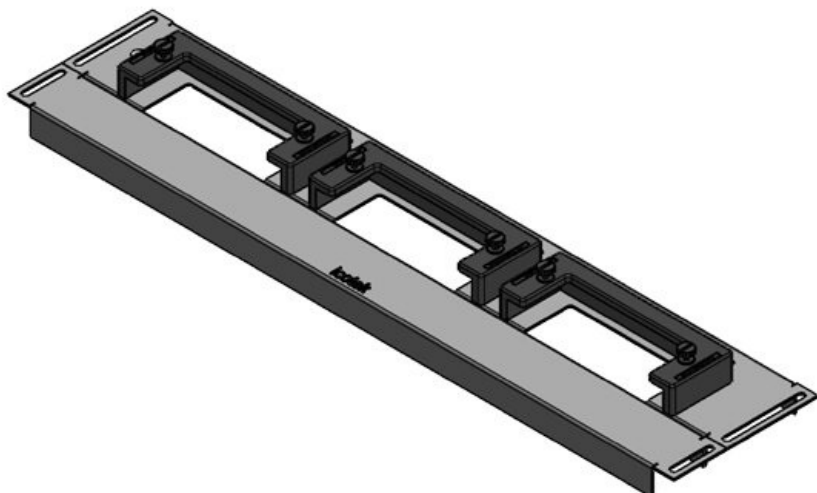

KDR-ESR-HW-800 + plaque d'obturation

N° de cde	44521	Pour largeur	800 mm
EAN	4251269324	d'armoire	
	550	Taille de	592 mm
Unité	1	l'ouverture en	
d'emballage		bas de	
Longueur	627 mm	l'armoire	
Largeur	136 mm	Convient pour	3 x KEL-U 24
Hauteur	59 mm	passer-câbles :	/ KEL-QUICK
Longueur	627 mm		24
totale de la		Convient pour	Häwa H390 /
plaque de fond		armoire	H395