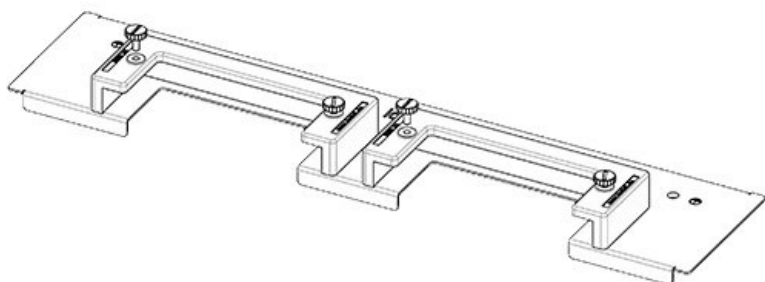

N° de cde	43079	Pour largeur	600 mm
EAN	4251269309	d'armoire	
	601	Taille de	435 mm
Unité	1	l'ouverture en	
d'emballage		bas de	
Longueur	458 mm	l'armoire	
Largeur	100 mm	Convient pour	2 × KEL-U 24
Hauteur	44 mm	passer-câbles :	/ KEL-QUICK
Longueur	458 mm		24
totale de la		Convient pour	Rittal TS 8
plaque de fond		armoire