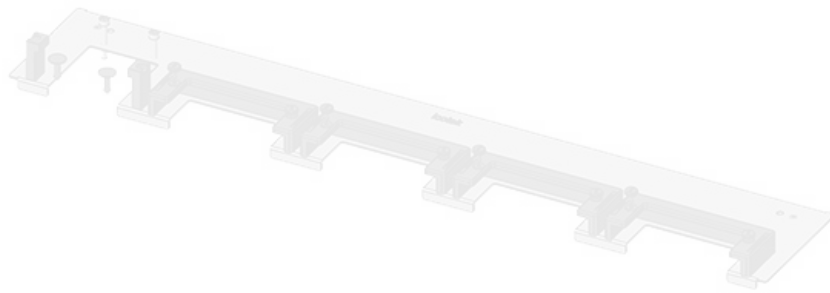

N° de cde	43074	Pour largeur	1.000 mm
EAN	4251269309	d'armoire	
	557	Taille de	835 mm
Unité	1	l'ouverture en	
d'emballage		bas de	
Longueur	858 mm	l'armoire	
Largeur	150 mm	Armoire 2	non
Hauteur	57 mm	portes	
Longueur	858 mm	Convient pour	4 × KEL-U 24
totale de la		passes-câbles :	/ KEL-QUICK
plaque de fond			24, 1 × KEL-
			JUMBO 1
		Convient pour	Rittal TS 8
		armoire