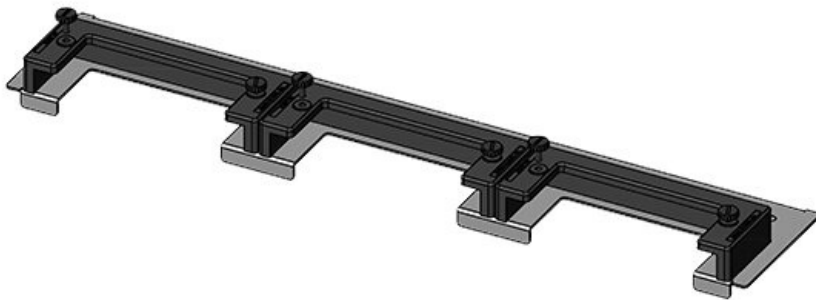

N° de cde	43083	Pour largeur	1.200 mm
EAN	4251269309	d'armoire	
	649	Taille de	495 mm
Unité	1	l'ouverture en	
d'emballage		bas de	
Longueur	518 mm	l'armoire	
Largeur	100 mm	Convient pour	3 × KEL-U 24
Hauteur	44 mm	passer-câbles :	/ KEL-QUICK
Longueur	518 mm		24
totale de la		Convient pour	Rittal TS 8
plaque de fond		armoire