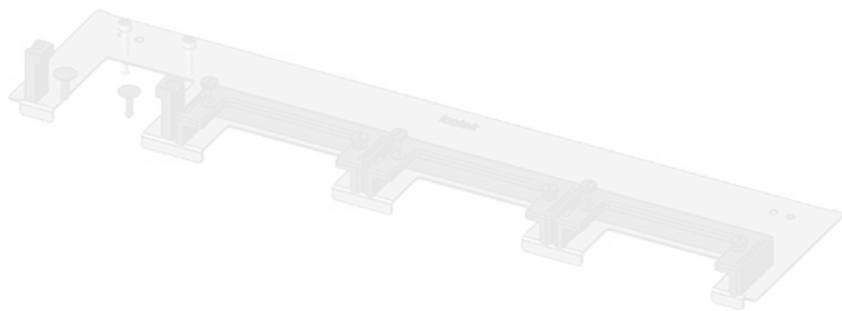

N° de cde	43072	Pour largeur	800 mm
EAN	4251269309	d'armoire	
	533	Taille de	635 mm
Unité	1	l'ouverture en	
d'emballage		bas de	
Longueur	658 mm	l'armoire	
Largeur	150 mm	Convient pour	3 × KEL-U 24
Hauteur	57 mm	passer-câbles :	/ KEL-QUICK
Longueur	658 mm		24, 1 × KEL-
totale de la			JUMBO 1
plaque de fond		Convient pour	Rittal TS 8
		armoire