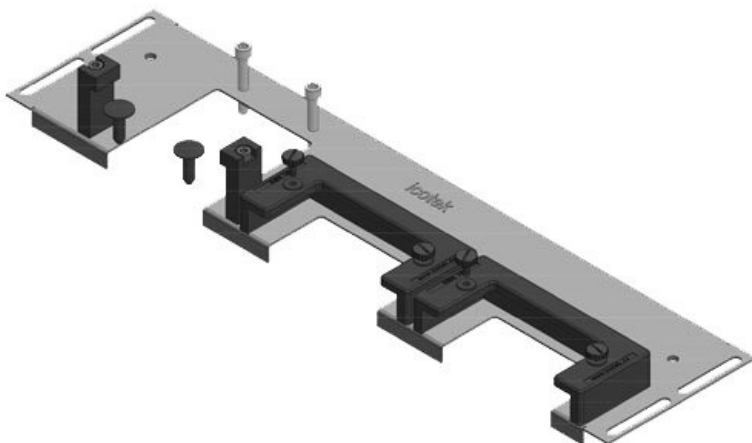

La plaque KDRS-ESR pour armoires Rittal VX25 est très étroite (75 mm) et s'installe dans le fond de l'armoire. Des glissières pour cadres KEL sont déjà en place, montées au plus près de la plaque de fond. Cela permet de ne pas avoir à plier les câbles. En positionnant les câbles plus bas on libère de l'espace pour d'autres composants.

Avantages

- Très simple à monter/démonter
- La quasi-totalité de la surface du fond de l'armoire électrique est disponible pendant le montage
- Très grands connecteurs enfichables sans efforts
- Installation possible à tout moment
- Pas d'opérations de tôlerie nécessaires

Types et tailles de produits

N° de cde	44500	Pour largeur	600 mm
EAN	4251269319	d'armoire	
	754	Taille de	452 mm
Unité	1	l'ouverture en	
d'emballage		bas de	
Longueur	488 mm	l'armoire	
Largeur	100 mm	Convient pour	2 x KEL-U 24
Hauteur	43 mm	passer-câbles :	KEL-QUICK
Longueur	488 mm		24
totale de la		Convient pour	Rittal VX25
plaque de fond		armoire	

N° de cde	44501	Pour largeur	600 mm
EAN	4251269319	d'armoire	
	761	Taille de	452 mm
Unité	1	l'ouverture en	
d'emballage		bas de	
Longueur	488 mm	l'armoire	
Largeur	120 mm	Convient pour	1 × KEL-U 24
Hauteur	57 mm	passer-câbles :	/ KEL-QUICK
Longueur	488 mm		24, 1 × KEL-
totale de la			JUMBO 2
plaque de fond		Convient pour	Rittal VX25
		armoire	