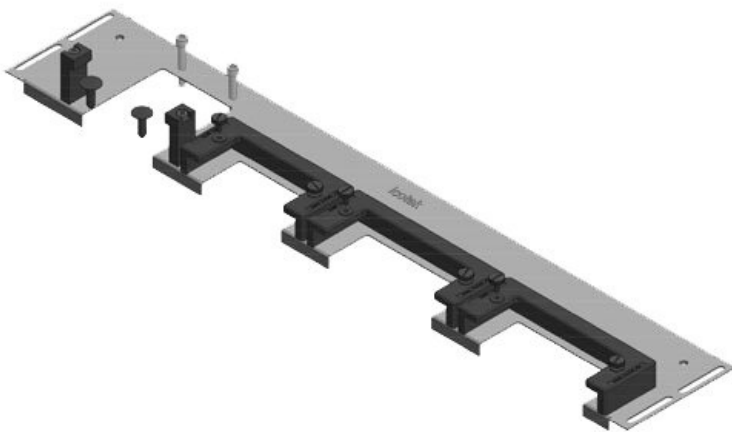

N° de cde	44504	Pour largeur	800 mm
EAN	4251269319	d'armoire	
	792	Taille de	652 mm
Unité	1	l'ouverture en	
d'emballage		bas de	
Longueur	688 mm	l'armoire	
Largeur	120 mm	Convient pour	2 × KEL-U 24
Hauteur	57 mm	passer-câbles :	/ KEL-QUICK
Longueur	688 mm		24, 1 × KEL-
totale de la			U 16 / KEL-
plaque de fond			QUICK 16, 1
			× KEL-JUMBO
			1
		Convient pour	Rittal VX25
		armoire