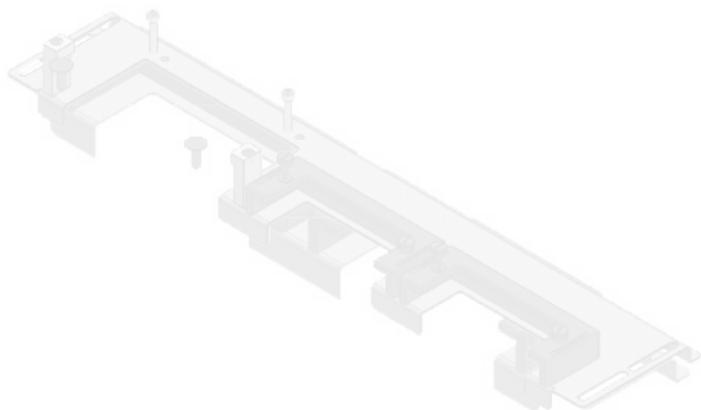

N° de cde	43252	Pour largeur	800 mm
EAN	4251269317	d'armoire	
	057	Taille de	568 mm
Unité	1	l'ouverture en	
d'emballage		bas de	
Longueur	632 mm	l'armoire	
Largeur	131,5 mm	Convient pour	2 × KEL-U 24
Hauteur	45 mm	passer-câbles :	/ KEL-QUICK
Longueur	632 mm		24, 1 × KEL-
totale de la			JUMBO 2
plaque de fond		Convient pour	nVent
		armoire	Hoffman
			PROLINE G2