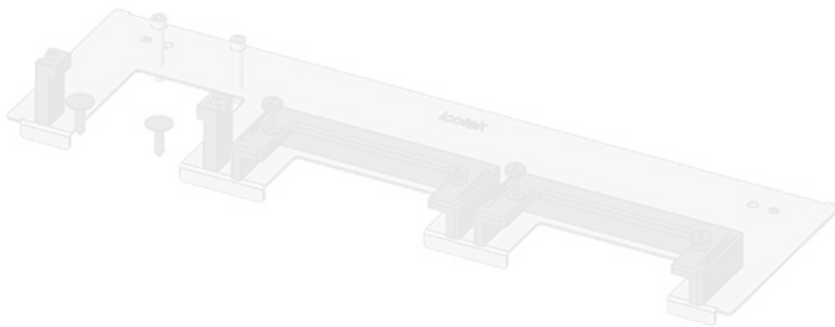

N° de cde	43078	Pour largeur	1.200 mm
EAN	4251269309	d'armoire	
	595	Taille de	495 mm
Unité	1	l'ouverture en	
d'emballage		bas de	
Longueur	518 mm	l'armoire	
Largeur	150 mm	Convient pour	2 × KEL-U 24
Hauteur	57 mm	passer-câbles :	/ KEL-QUICK
Longueur	518 mm		24, 1 × KEL-
totale de la			JUMBO 1
plaque de fond		Convient pour	Rittal TS 8
		armoire