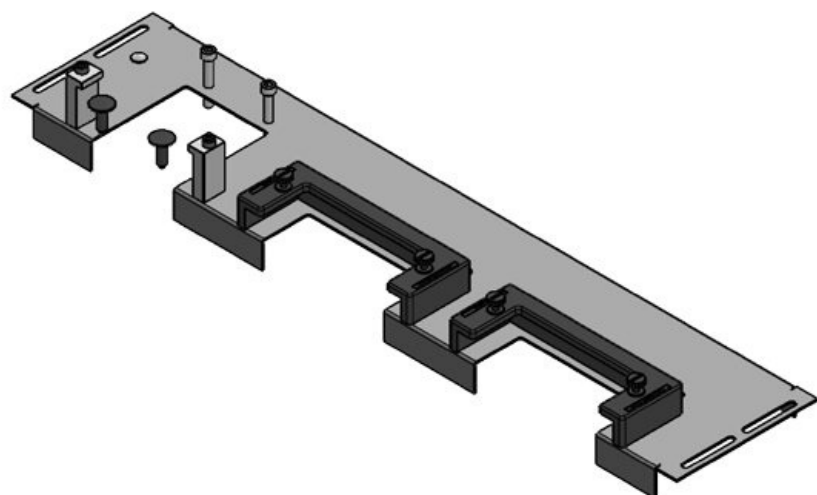

N° de cde	44522	Pour largeur	800 mm
EAN	4251269324	d'armoire	
	567	Taille de	592 mm
Unité	1	l'ouverture en	
d'emballage		bas de	
Longueur	627 mm	l'armoire	
Largeur	133 mm	Convient pour	2 x KEL-U 24
Hauteur	70 mm	passer-câbles :	/ KEL-QUICK
Longueur	627 mm		24, 1 x KEL-
totale de la			JUMBO 1
plaque de fond		Convient pour	Häwa H390 /
		armoire	H395