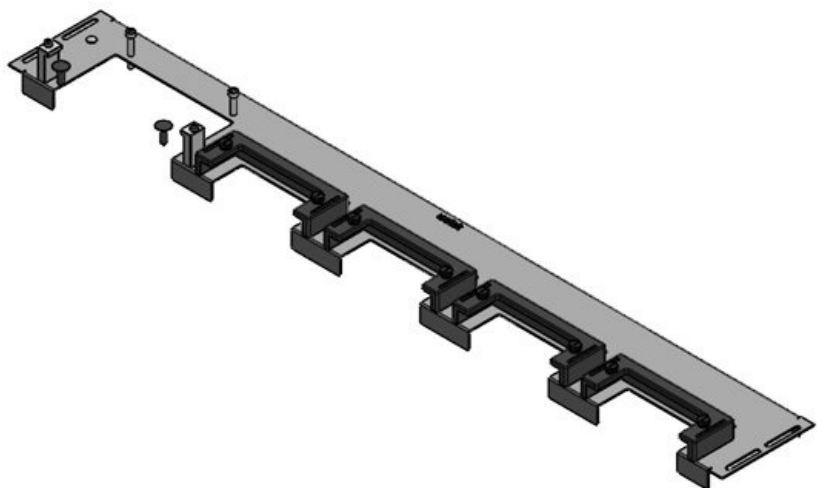

N° de cde	44526	Pour largeur	1.200 mm
EAN	4251269324	d'armoire	
	604	Taille de	992 mm
Unité	1	l'ouverture en	
d'emballage		bas de	
Longueur	1.027 mm	l'armoire	
Largeur	133 mm	Convient pour	4 × KEL-U 24
Hauteur	70 mm	passer-câbles :	/ KEL-QUICK
Longueur	1.027 mm		24, 1 × KEL-
totale de la			JUMBO 1
plaque de fond		Convient pour	Häwa H390 /
		armoire	H395