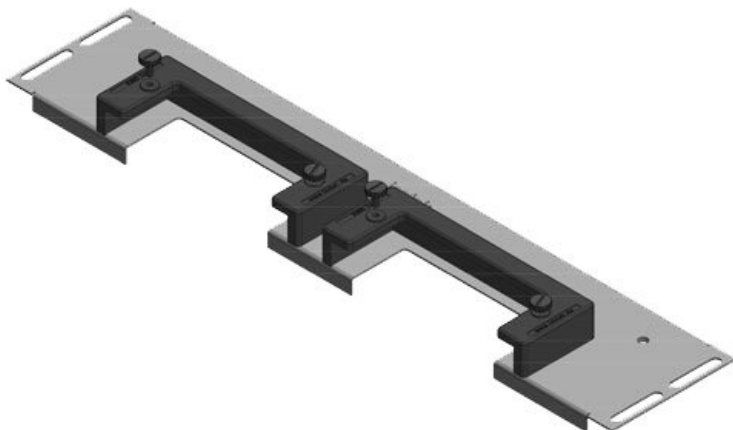

Types et tailles de produits

N° de cde	44500	Pour largeur	600 mm
EAN	4251269319	d'armoire	
	754	Taille de	452 mm
Unité	1	l'ouverture en	
d'emballage		bas de	
Longueur	488 mm	l'armoire	
Largeur	100 mm	Convient pour	2 x KEL-U 24
Hauteur	43 mm	passer-câbles :	KEL-QUICK
Longueur	488 mm		24
totale de la		Convient pour	Rittal VX25
plaque de fond		armoire