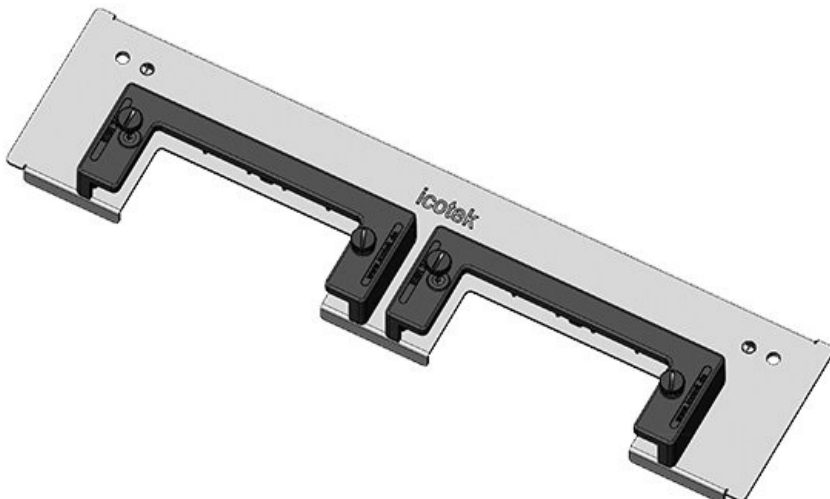

N° de cde	43082	Pour largeur	1.000 mm
EAN	4251269309	d'armoire	
	632	Taille de	398 mm
Unité	1	l'ouverture en	
d'emballage		bas de	
Longueur	420 mm	l'armoire	
Largeur	100 mm	Armoire 2	oui
Hauteur	44 mm	portes	
Longueur	420 mm	Convient pour	2 × KEL-U 24
totale de la		passer-câbles :	/ KEL-QUICK
plaque de fond			24
		Convient pour	Rittal TS 8
		armoire