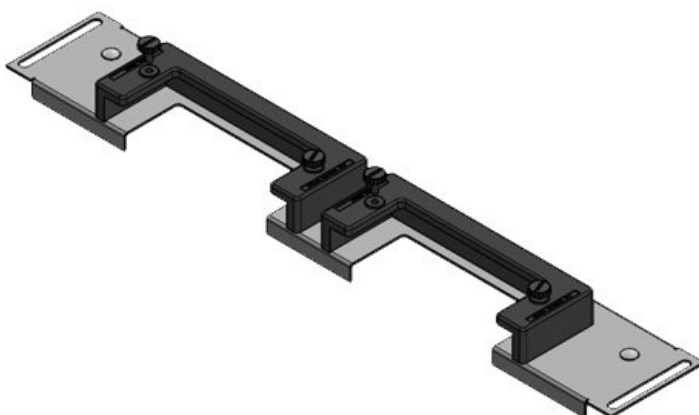

N° de cde	44512	Pour largeur	600 mm
EAN	4251269321	d'armoire	
	108	Taille de	452 mm
Unité	1	l'ouverture en	
d'emballage		bas de	
Longueur	488 mm	l'armoire	
Largeur	75 mm	Convient pour	2 × KEL-U 24
Hauteur	44 mm	passer-câbles :	/ KEL-QUICK
Longueur	488 mm		24
totale de la		Convient pour	Rittal VX25
plaque de fond		armoire