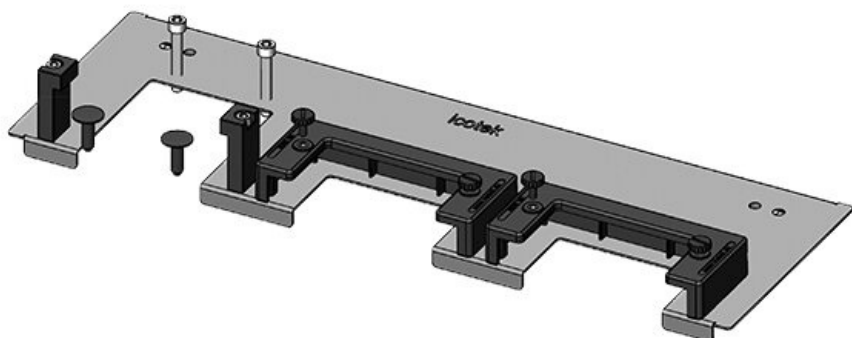

N° de cde	43071	Pour largeur	600 mm
EAN	4251269309	d'armoire	
	526	Taille de	435 mm
Unité	1	l'ouverture en	
d'emballage		bas de	
Longueur	458 mm	l'armoire	
Largeur	150 mm	Convient pour	2 × KEL-U 16
Hauteur	57 mm	passer-câbles :	/ KEL-QUICK
Longueur	458 mm		16, 1 × KEL-
totale de la			JUMBO 1
plaque de fond		Convient pour	Rittal TS 8
		armoire