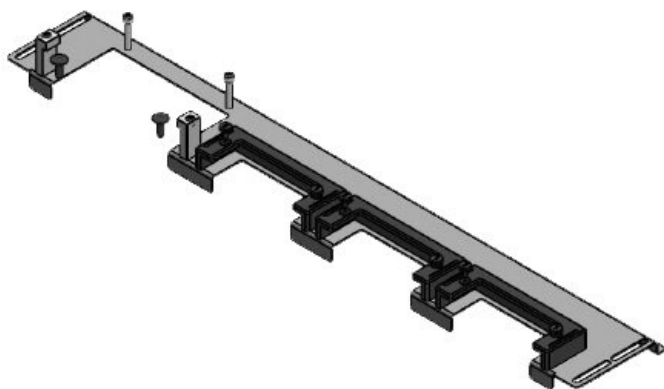

N° de cde	43254	Pour largeur	1.000 mm
EAN	4251269317	d'armoire	
	071	Taille de	768 mm
Unité	1	l'ouverture en	
d'emballage		bas de	
Longueur	832 mm	l'armoire	
Largeur	131,5 mm	Convient pour	3 × KEL-U 24
Hauteur	41,3 mm	passer-câbles :	/ KEL-QUICK
Longueur	832 mm		24, 1 × KEL-
totale de la			JUMBO 2
plaque de fond		Convient pour	nVent
		armoire	Hoffman
			PROLINE G2