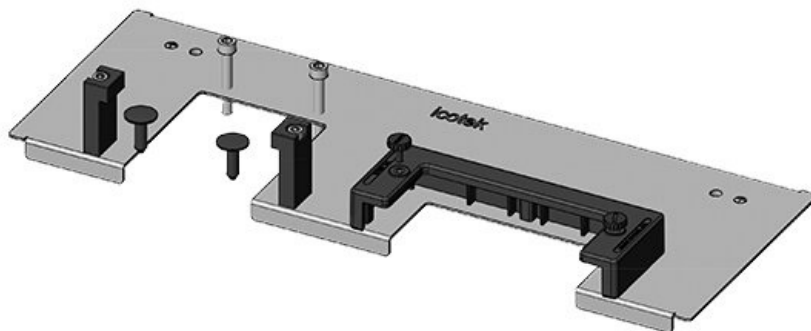

N° de cde	43076	Pour largeur	1.000 mm
EAN	4251269309	d'armoire	
	571	Taille de	398 mm
Unité	1	l'ouverture en	
d'emballage		bas de	
Longueur	420 mm	l'armoire	
Largeur	150 mm	Armoire 2	oui
Hauteur	57 mm	portes	
Longueur	420 mm	Convient pour	1 × KEL-U 24
totale de la		passes-câbles :	/ KEL-QUICK
plaque de fond			24, 1 × KEL-
			JUMBO 1
		Convient pour	Rittal TS 8
		armoire